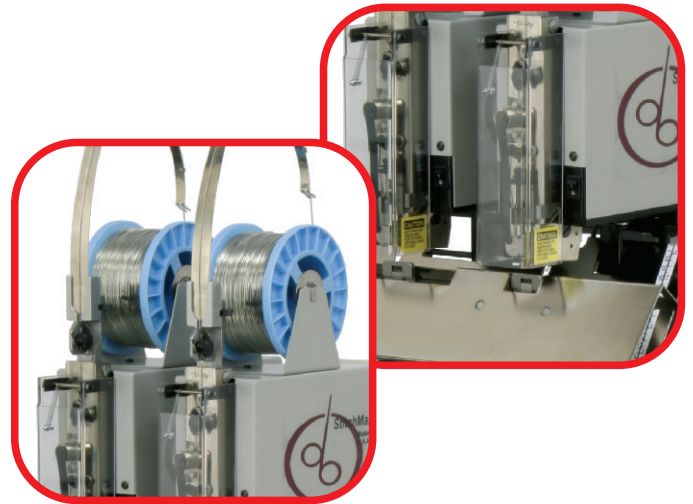

ZSZYWARKA DWUGŁOWICOWA

Stitchmaster Dual Head

- Stitchmaster to cicha, szybka i niedroga zszywarka idealna dla małych drukarni.
- Jest przystosowana do mocowania do blatu stołu lub do stojaka podłogowego.

	Stitchmaster Dual Head	
Typ głowicy zszywającej	Deluxe Stitcher 26D	Deluxe Stitcher G8
Ilość głowic	2 szt.	2 szt.
Grubość zszywania	od 2 kartek do 6 mm	od 2 kartek do 8 mm
Rozmiar zszywki	13 mm	13 mm
Głębokość zszywania blokowego	30 cm	30 cm
Standardowy rozmiar drutu	0,55 mm	0,4 – 0,6 mm
Max rozstaw głowic	10 - 20 cm	10 – 20 cm