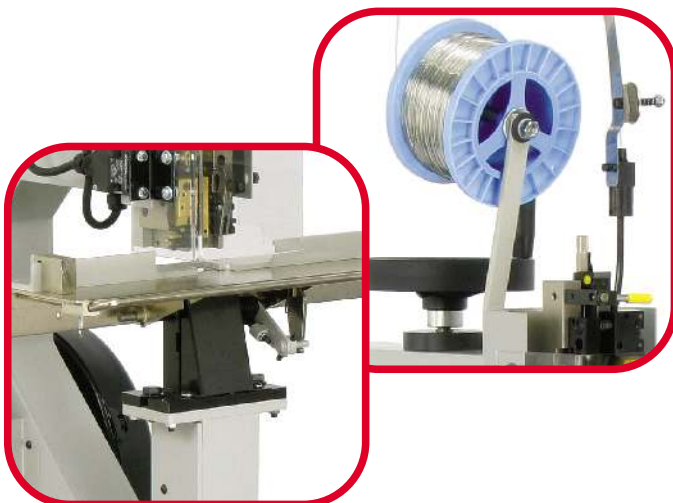

ZSZYWARKA JEDNOGŁOWICOWA

DELUXE STITCHER **M19**

- Idealna do zszywania grubych produktów o specjalnych wymaganiach takich jak bloczki biletowe itp.
- Może pracować z ośmioma różnymi rozmiarami drutu bez zmiany części.

	DELUXE STITCHER M19	
Typ głowicy zszywającej	Deluxe Stitcher 18D	Deluxe Stitcher G20
Ilość głowic	Pojedyncza głowica	Pojedyncza głowica
Grubość zszywania	od 2 kartek do 14mm	od 2 kartek do 20mm (płaskie) od 2 kartek do 3.5mm (oczkowe)
Rozmiar zszywki	13 mm	14 mm
Głębokość zszywania blokowego	36 cm	36 cm
Standardowy rozmiar drutu	20x24 płaski	20x24 płaski