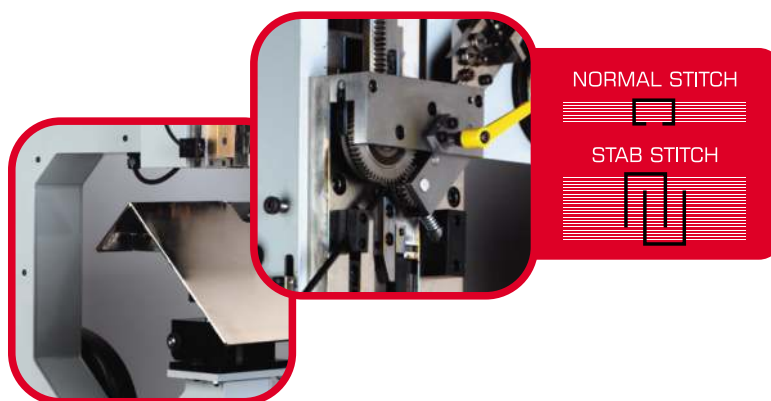

ZSZYWARKA JEDNOGŁOWICOWA

DELUXE STITCHER **M30**

NORMAL STITCH

STAB STITCH

- M30 to najbardziej uniwersalna maszyna zszywająca w ofercie firmy Deluxe Stitcher.
- M30 sprosta oczekiwaniom nawet najbardziej wymagających introligatorni.
- Idealna do zszywania płaskiego i grzbietowego.
- Umożliwia zszywanie w systemie „STAB STITCH”.

	DELUXE STITCHER M30
Typ głowicy zszywającej	Zintegrowana
Ilość głowic	Pojedyncza głowica
Grubość zszywania	od 2 kartek do 22 mm możliwość zszywania do 32 mm (STAB STITCH)
Rozmiar zszywki	16 mm
Głębokość zszywania blokowego	51 cm
Standardowy rozmiar drutu	19x21,5 płaski