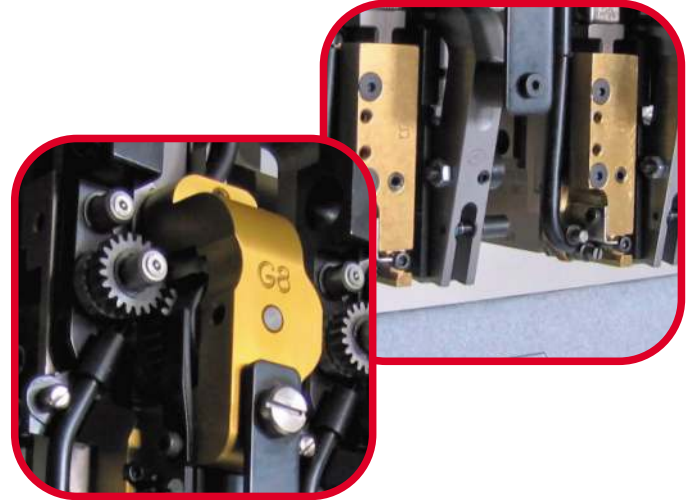

ZSZYWARKA WIELOGŁOWICOWA

DELUXE STITCHER **M17**

- Dzięki wykorzystaniu wielogłowicowej zszywarki M17 szybko i estetycznie zszyjesz książeczki czekowe, bloczki biletowe itp.
- Jednoczesne ustawienie grubości produktu dla wszystkich głowic.
- W zszywarce M17 może jednocześnie pracować 10 głowic 26D lub 8 głowic G8.

	DELUXE STITCHER M17	
Typ głowicy zszywającej	Deluxe Stitcher 26D	Deluxe Stitcher G8
Ilość głowic	maksymalnie 10 szt. standardowo 2 szt.	maksymalnie 8 szt. standardowo 2 szt.
Grubość zszywania	od 2 kartek do 6 mm	od 2 kartek do 8 mm (płatkie) od 2 kartek 3,5 mm (oczkowe)
Rozmiar zszywki	13 mm	13 mm
Głębokość zszywania blokowego	36 cm	36 cm
Standardowy rozmiar drutu	0,55 mm	0,4 – 0,6 mm
Minimalny rozstaw głowic	48 mm	52 mm
Maksymalny rozstaw głowic	44.5 cm	44.5 cm