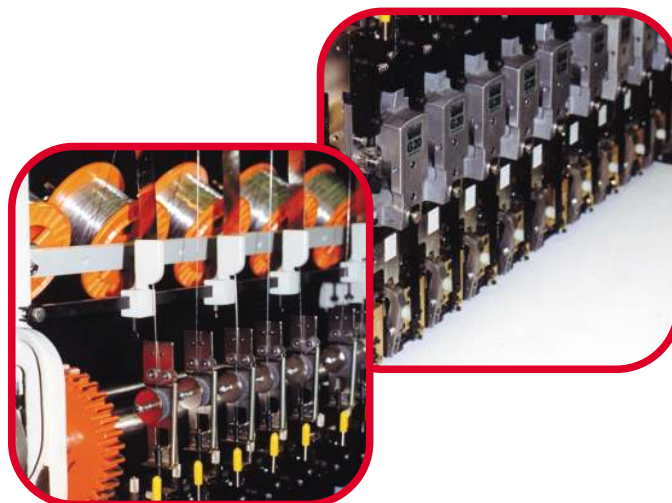

# ZSZYWARKA WIELOGŁOWICOWA

DELUXE STITCHER **18 AW**

- Już od 50 lat wielogłowicowa zszywarka 18AW jest najlepszym rozwiązaniem do jednoczesnego zszywania kilku produktów takich jak książeczki czekowe czy bloczki biletowe.
- Posiada pojedynczą jednoczesną regulację głowic zależną od grubości zszywanego produktu.
- 18AW jest przeznaczona tylko do zszywania blokowego.

	DELUXE STITCHER <b>18 AW</b>	
Typ głowicy zszywającej	Deluxe Stitcher 18D	Deluxe Stitcher G20
Ilość głowic	maksymalnie 10 szt. standardowo 2 szt.	maksymalnie 8 szt. standardowo 4 szt.
Grubość zszywania	od 2 kartek do 14 mm	od 2 kartek do 20 mm (płaskie) od 2 kartek 4 mm (oczkowe)
Rozmiar zszywki	13 mm	14 mm
Głębokość zszywania blokowego	84 cm	84 cm
Standardowy rozmiar drutu	20x24 płaski	20x24 płaski
Minimalny rozstaw głowic	76 mm	70 mm
Maksymalny rozstaw głowic	76.2 cm	76.2 cm