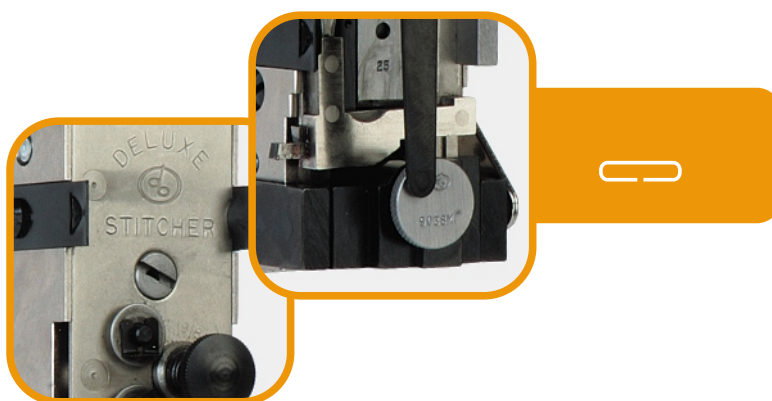

GŁOWICA ZSZYWAJĄCA

DELUXE STITCHER **26A/26D**

Głowica przeznaczona do zszywania płaskiego w maszynach o pojedynczej listwie napędzającej np. Horizon, Watkiss, Duplo, Heidelberg i wiele innych.

- Najpopularniejsza głowica na świecie.
- Solidna konstrukcja – stosowana przez tysiące użytkowników.
- Innowacyjne rozwiązanie - magnetyczny chwytak - pozwalające na wydłużenie bezawaryjnego czasu pracy.
- Wszystkie części kompatybilne z głowicami: Interlake, ACME, Magnatek, Champion, ISP, Bostitch itp.

	26A/26D
Grubość zszywanego produktu	od 2 kartek do 6 mm
Szerokość zszywki	8,10,13 lub 16 mm
Minimalny rozstaw zszywek (w osi zszywek)	48 mm
Maksymalna prędkość zszywania	12 000 egz. / godz.